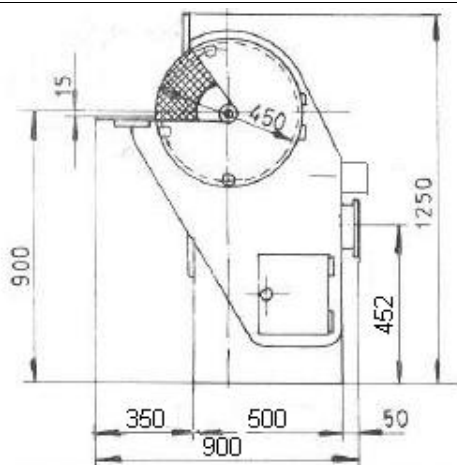

EB 45/450

EB 60/600

DB 45/450

Tip Type	Enploščni – Single wheel		Dvoploščni – Double wheel
	EB 45/450	EB 60/600	DB 45/450
Hitrost (m/s) Wheel speed (m/s)	45	60	45
Dimenzije brus. kamna (mm) Disc dimensions (mm)	Ø450 x 150 x 52	Ø600 x 203 x 60	Ø450 x 150 x 52
Moč motorja (kW) Motor power (kW)	4	11	2 x 4
Odsesovanje (m³/h) Air exhausted (m³/h)	1.000	1.500	1.800
Masa Weight (kg)	435	980	735