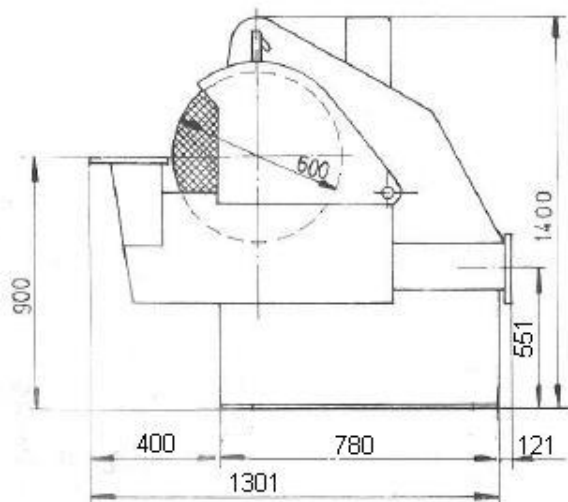

EB 45/450

EB 60/600

DB 45/450

Tip Type	Enploščni – Single wheel		Dvoploščni – Double wheel
	EB 45/450	EB 60/600	DB 45/450
Hitrost (m/s) Wheel speed (m/s)	45	60	45
Dimenzije brus. kamna (mm) Disc dimensions (mm)	Ø450 x 150 x 52	Ø600 x 203 x 60	Ø450 x 150 x 52
Moč motorja (kW) Motor power (kW)	4	11	2 x 4
Odsesovanje (m³/h) Air exhausted (m³/h)	1.000	1.500	1.800
Masa Weight (kg)	435	980	735