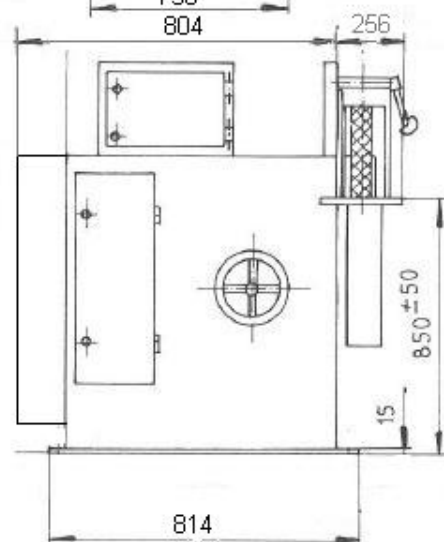

EB 45/450

EB 60/600

DB 45/450

Tip Type	Enploščni – Single wheel		Dvoploščni – Double wheel
	EB 45/450	EB 60/600	DB 45/450
Hitrost (m/s) Wheel speed (m/s)	45	60	45
Dimenzije brus. kamna (mm) Disc dimensions (mm)	Ø450 x 150 x 52	Ø600 x 203 x 60	Ø450 x 150 x 52
Moč motorja (kW) Motor power (kW)	4	11	2 x 4
Odsesovanje (m³/h) Air exhausted (m³/h)	1.000	1.500	1.800
Masa Weight (kg)	435	980	735