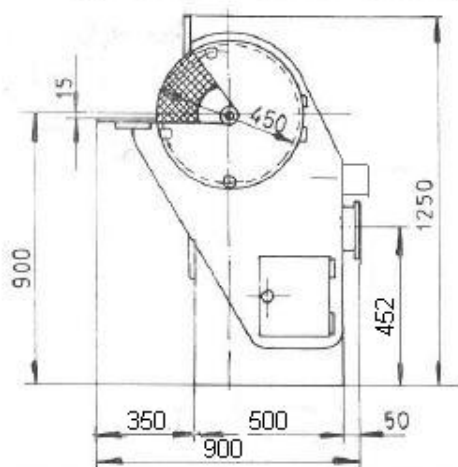

EB 45/450

EB 60/600

DB 45/450

Tip Type	Enploščni – Single wheel		Dvoploščni – Double wheel
	EB 45/450	EB 60/600	DB 45/450
Hitrost (m/s) Wheel speed (m/s)	45	60	45
Dimenzije brus. kamna (mm) Disc dimensions (mm)	Ø450 x 150 x 52	Ø600 x 203 x 60	Ø450 x 150 x 52
Moč motorja (kW) Motor power (kW)	4	11	2 x 4
Odsesovanje (m³/h) Air exhausted (m³/h)	1.000	1.500	1.800
Masa Weight (kg)	435	980	735