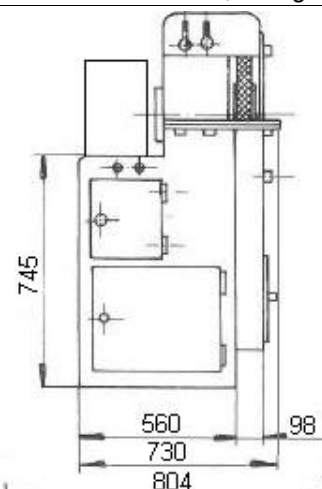

EB 45/450

EB 60/600

DB 45/450

Tip Type	Enploščni – Single wheel		Dvoploščni – Double wheel
	EB 45/450	EB 60/600	DB 45/450
Hitrost (m/s) Wheel speed (m/s)	45	60	45
Dimenzije brus. kamna (mm) Disc dimensions (mm)	Ø450 x 150 x 52	Ø600 x 203 x 60	Ø450 x 150 x 52
Moč motorja (kW) Motor power (kW)	4	11	2 x 4
Odsesovanje (m³/h) Air exhausted (m³/h)	1.000	1.500	1.800
Masa Weight (kg)	435	980	735