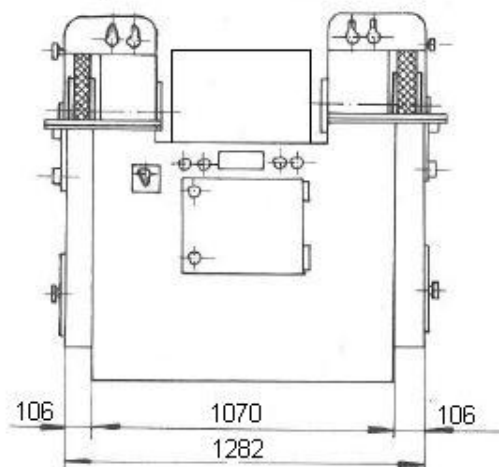

EB 45/450

EB 60/600

DB 45/450

Tip Type	Enploščni – Single wheel		Dvoploščni – Double wheel
	EB 45/450	EB 60/600	DB 45/450
Hitrost (m/s) Wheel speed (m/s)	45	60	45
Dimenzije brus. kamna (mm) Disc dimensions (mm)	Ø450 x 150 x 52	Ø600 x 203 x 60	Ø450 x 150 x 52
Moč motorja (kW) Motor power (kW)	4	11	2 x 4
Odsesovanje (m³/h) Air exhausted (m³/h)	1.000	1.500	1.800
Masa Weight (kg)	435	980	735