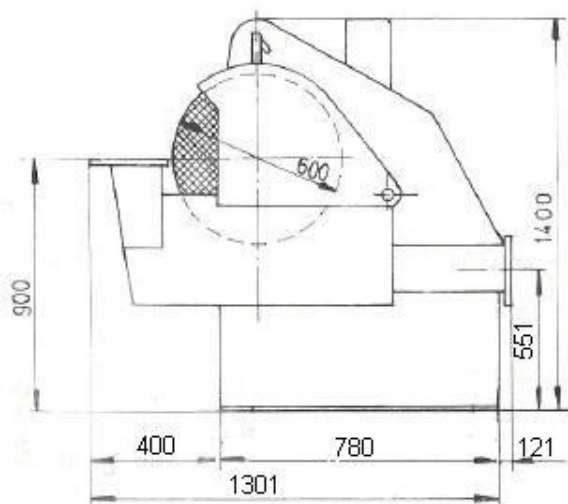

## Stabilni brusi Pedestal grinding machines

**EB 45/450**

**EB 60/600**

**DB 45/450**

Tip Type	Enploščni – Single wheel		Dvoploščni – Double wheel
	EB 45/450	EB 60/600	DB 45/450
Hitrost (m/s) Wheel speed (m/s)	45	60	45
Dimenzije brus. kamna (mm) Disc dimensions (mm)	Ø450 x 150 x 52	Ø600 x 203 x 60	Ø450 x 150 x 52
Moč motorja (kW) Motor power (kW)	4	11	2 x 4
Odsesovanje (m³/h) Air exhausted (m³/h)	1.000	1.500	1.800
Masa Weight (kg)	435	980	735