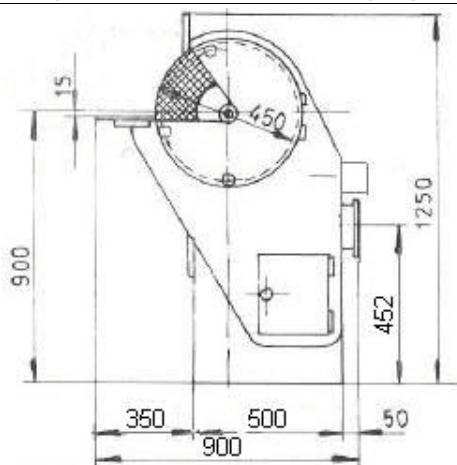

## Stabilni brusi Pedestal grinding machines

**EB 45/450**

**EB 60/600**

**DB 45/450**

Tip Type	Enploščni – Single wheel		Dvoploščni – Double wheel
	EB 45/450	EB 60/600	DB 45/450
Hitrost (m/s) Wheel speed (m/s)	45	60	45
Dimenzije brus. kamna (mm) Disc dimensions (mm)	Ø450 x 150 x 52	Ø600 x 203 x 60	Ø450 x 150 x 52
Moč motorja (kW) Motor power (kW)	4	11	2 x 4
Odsesovanje (m³/h) Air exhausted (m³/h)	1.000	1.500	1.800
Masa Weight (kg)	435	980	735