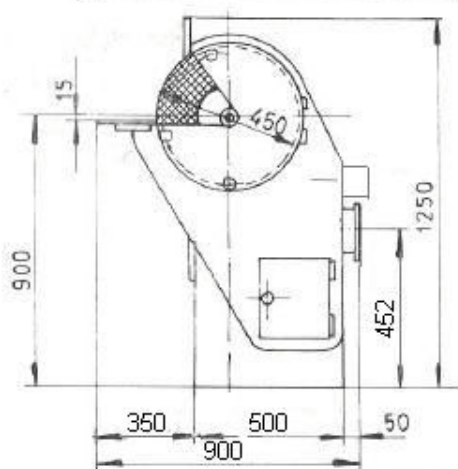

## Stabilni brusi Pedestal grinding machines

**EB 45/450**

**EB 60/600**

**DB 45/450**

Tip Type	Enploščni – Single wheel		Dvoploščni – Double wheel
	EB 45/450	EB 60/600	DB 45/450
Hitrost (m/s) Wheel speed (m/s)	45	60	45
Dimenzije brus. kamna (mm) Disc dimensions (mm)	Ø450 x 150 x 52	Ø600 x 203 x 60	Ø450 x 150 x 52
Moč motorja (kW) Motor power (kW)	4	11	2 x 4
Odsesovanje (m³/h) Air exhausted (m³/h)	1.000	1.500	1.800
Masa Weight (kg)	435	980	735