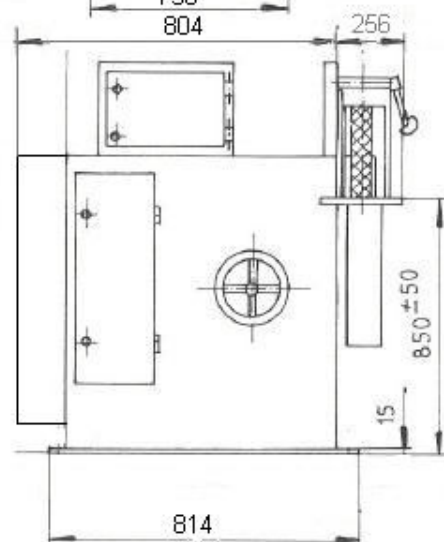

## Stabilni brusi Pedestal grinding machines

**EB 45/450**

**EB 60/600**

**DB 45/450**

Tip Type	Enploščni – Single wheel		Dvoploščni – Double wheel
	EB 45/450	EB 60/600	DB 45/450
Hitrost (m/s) Wheel speed (m/s)	45	60	45
Dimenzije brus. kamna (mm) Disc dimensions (mm)	Ø450 x 150 x 52	Ø600 x 203 x 60	Ø450 x 150 x 52
Moč motorja (kW) Motor power (kW)	4	11	2 x 4
Odsesovanje (m³/h) Air exhausted (m³/h)	1.000	1.500	1.800
Masa Weight (kg)	435	980	735