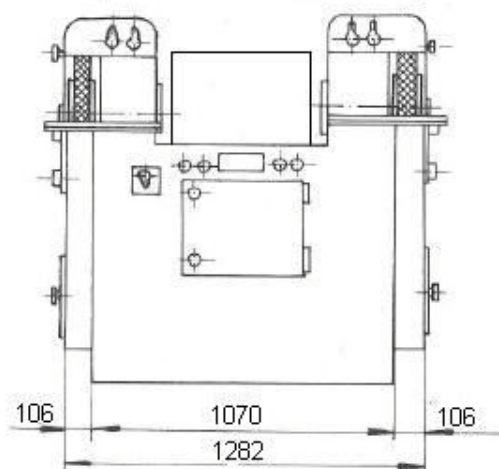

## Stabilni brusi Pedestal grinding machines

**EB 45/450**

**EB 60/600**

**DB 45/450**

Tip Type	Enploščni – Single wheel		Dvoploščni – Double wheel
	EB 45/450	EB 60/600	DB 45/450
Hitrost (m/s) Wheel speed (m/s)	45	60	45
Dimenzije brus. kamna (mm) Disc dimensions (mm)	Ø450 x 150 x 52	Ø600 x 203 x 60	Ø450 x 150 x 52
Moč motorja (kW) Motor power (kW)	4	11	2 x 4
Odsesovanje (m³/h) Air exhausted (m³/h)	1.000	1.500	1.800
Masa Weight (kg)	435	980	735