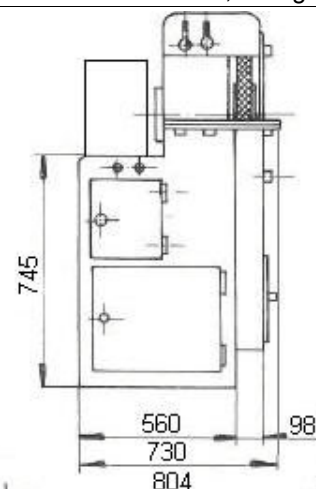

## Stabilni brusi Pedestal grinding machines

**EB 45/450**

**EB 60/600**

**DB 45/450**

Tip Type	Enploščni – Single wheel		Dvoploščni – Double wheel
	EB 45/450	EB 60/600	DB 45/450
Hitrost (m/s) Wheel speed (m/s)	45	60	45
Dimenzije brus. kamna (mm) Disc dimensions (mm)	Ø450 x 150 x 52	Ø600 x 203 x 60	Ø450 x 150 x 52
Moč motorja (kW) Motor power (kW)	4	11	2 x 4
Odsesovanje (m³/h) Air exhausted (m³/h)	1.000	1.500	1.800
Masa Weight (kg)	435	980	735